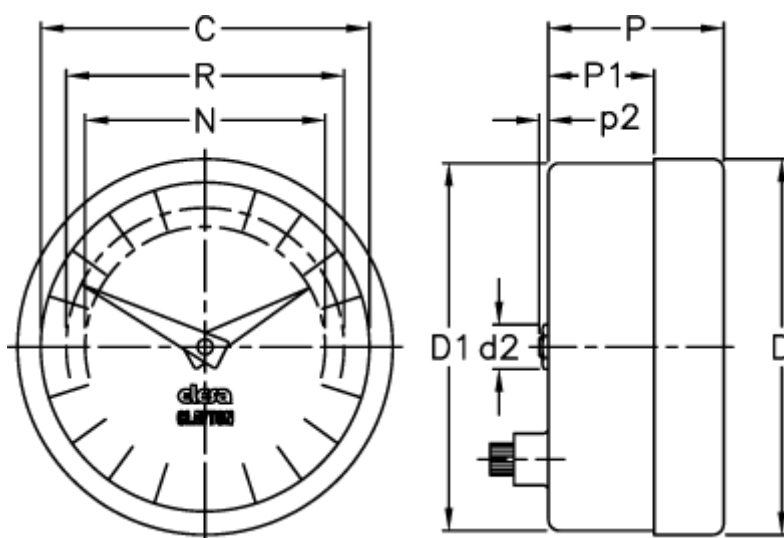

Varenummer: 2307024101  
Beskrivelse: E+G Indikator  
PA01-0012-D

## Mål

C = 42

R = 37

D = 49.6

D1 = 48.3

d2 = 8

N = 30

P = 30

P1 = 20.5

p2 = 1.6